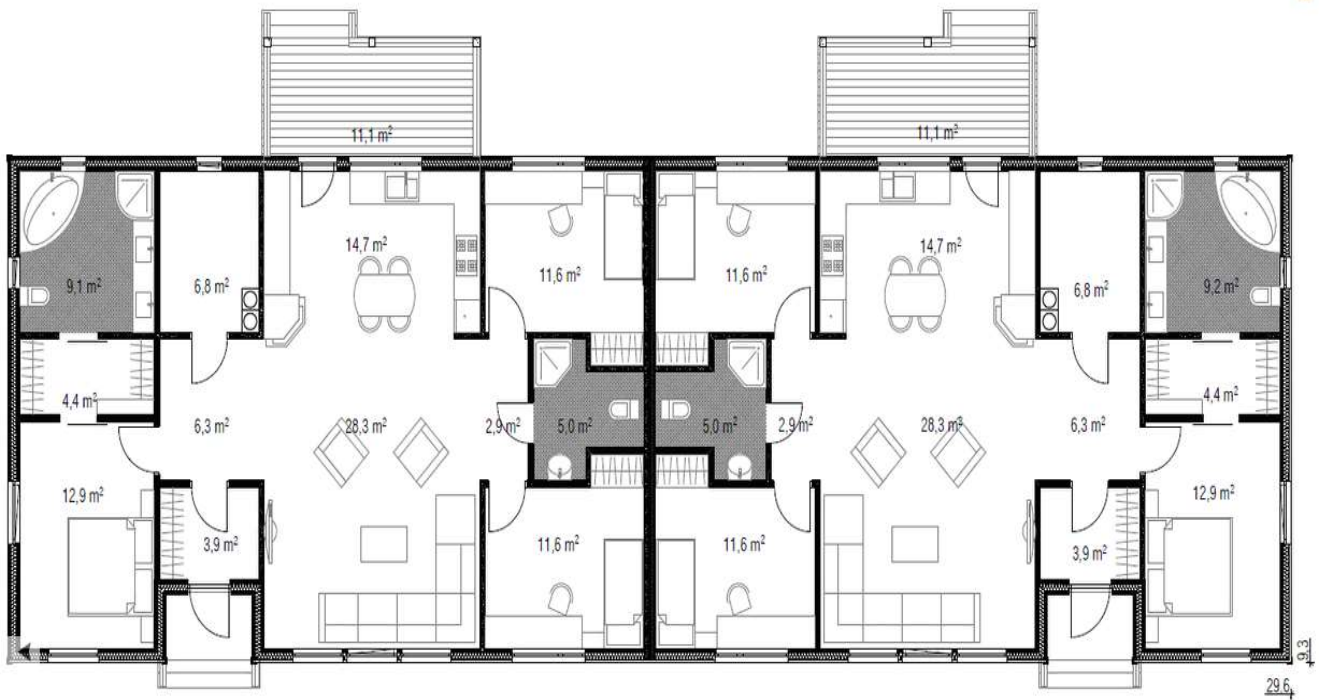

## 2 Onder 1 kapwoningen

**August** (2 onder 1 kap)

Per woning:

Bouwooppervlak ong.: 125 m<sup>2</sup>

Woonruimte: 67,2 m<sup>2</sup>

august\_1

## **Dominic-D-130** (2 onder 1 kap)

Per woning

Bouwoppervlak ong.: 137,5 m<sup>2</sup>

Woonruimte: 112,5 m<sup>2</sup>

DominicD\_p

## Viktor-246 (2 onder 1 kap)

Oppervlaktewoning

Bouwoppervlak ong.: 90 m<sup>2</sup>

Woonruimte: 123,2 m<sup>2</sup>

Finse woning, Oosterwolde Fr, website: [Finsewoning.nl](http://Finsewoning.nl), email: [info@finsewoning.nl](mailto:info@finsewoning.nl),  
gsm: +31655086909

## Anton-289 (2 onder 1 kap)

Oppervlakte woning:

Bouwoppervlak ong.: 210 m<sup>2</sup>

Woonruimte: 144,7 m<sup>2</sup>

anton\_1

anton\_2