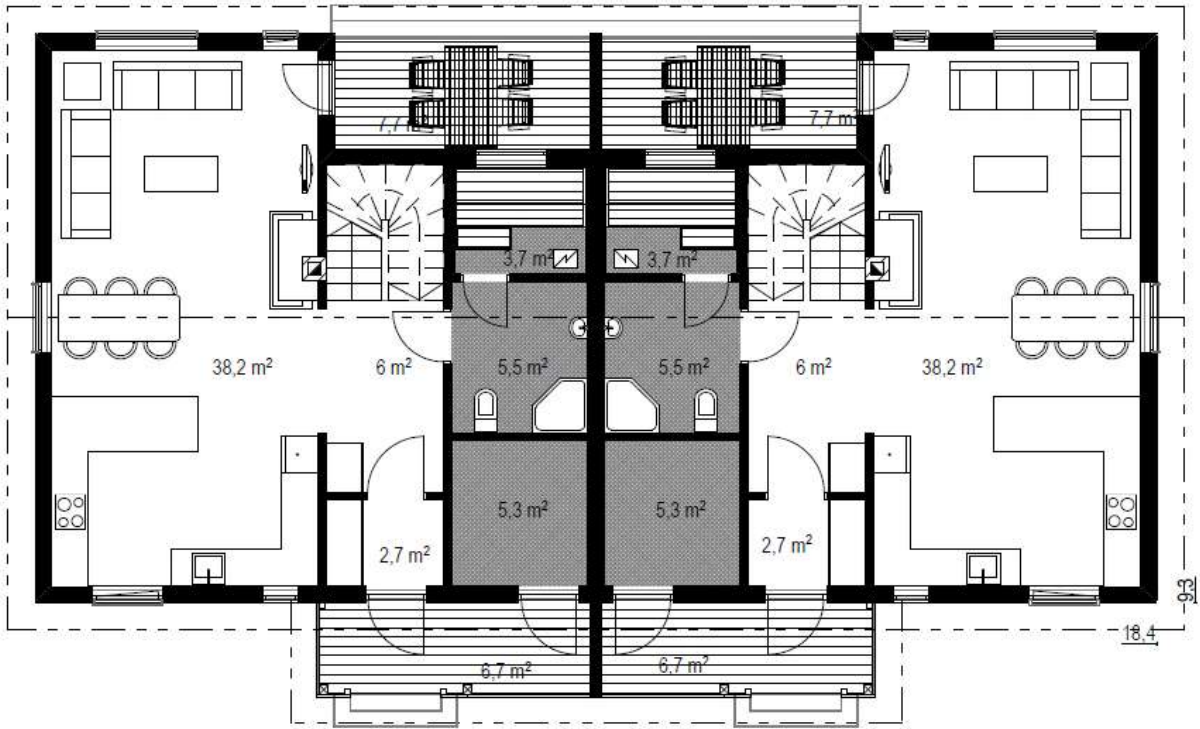

## **Dominic-D-130** (2 onder 1 kap)

Per woning

Bouwoppervlak ong.: 137,5 m<sup>2</sup>

Woonruimte: 112,5 m<sup>2</sup>

DominicD\_p

## Viktor-246 (2 onder 1 kap)

Oppervlaktewoning

Bouwoppervlak ong.: 90 m<sup>2</sup>

Woonruimte: 123,2 m<sup>2</sup>

Finse woning, Oosterwolde Fr, website: [Finsewoning.nl](http://Finsewoning.nl), email: [info@finsewoning.nl](mailto:info@finsewoning.nl),  
gsm: +31655086909

## Anton-289 (2 onder 1 kap)

Oppervlakte woning:

Bouwoppervlak ong.: 210 m<sup>2</sup>

Woonruimte: 144,7 m<sup>2</sup>

anton\_1

anton\_2