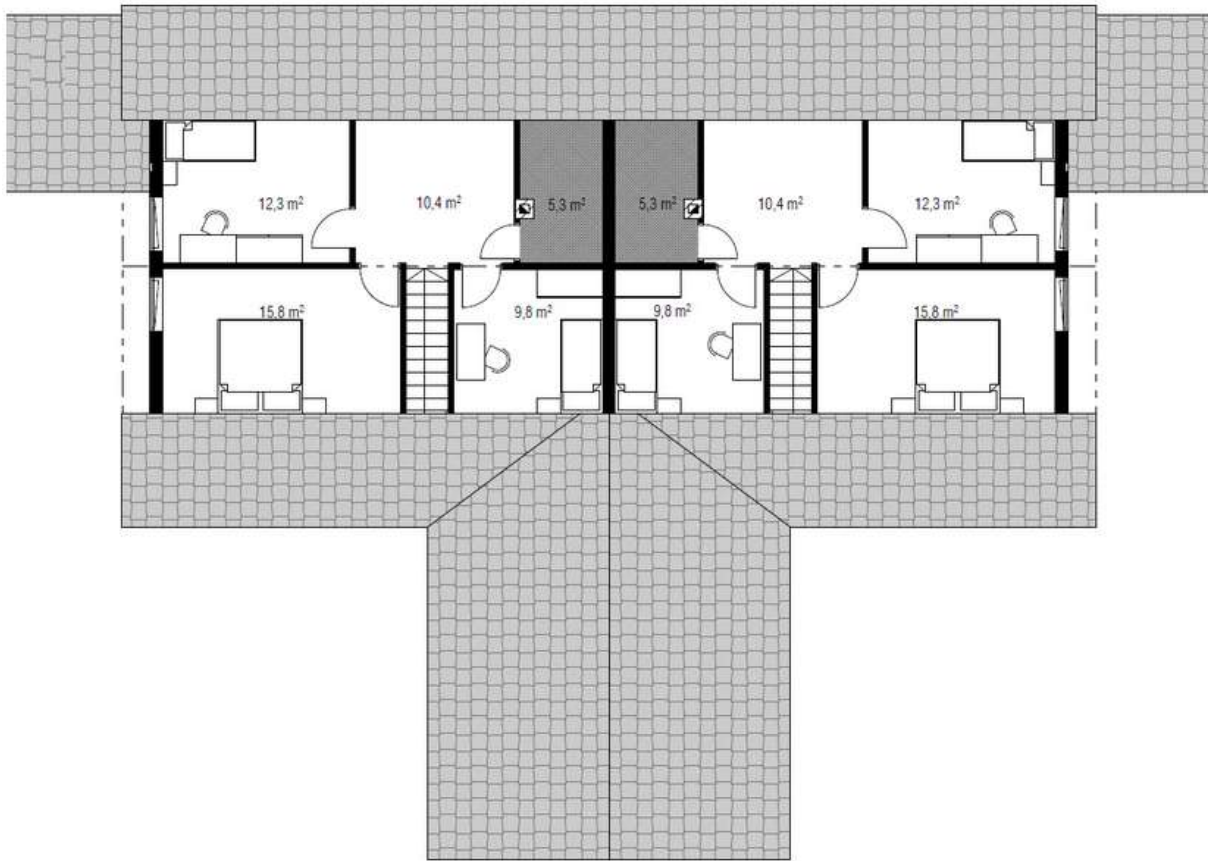

## **Dominic-D-130** (2 onder 1 kap)

Per woning

Bouwoppervlak ong.: 137,5 m<sup>2</sup>

Woonruimte: 112,5 m<sup>2</sup>

DominicD\_p

## Anton-289 (2 onder 1 kap)

Oppervlakte woning:

Bouwoppervlak ong.: 210 m<sup>2</sup>

Woonruimte: 144,7 m<sup>2</sup>

anton\_1

anton\_2