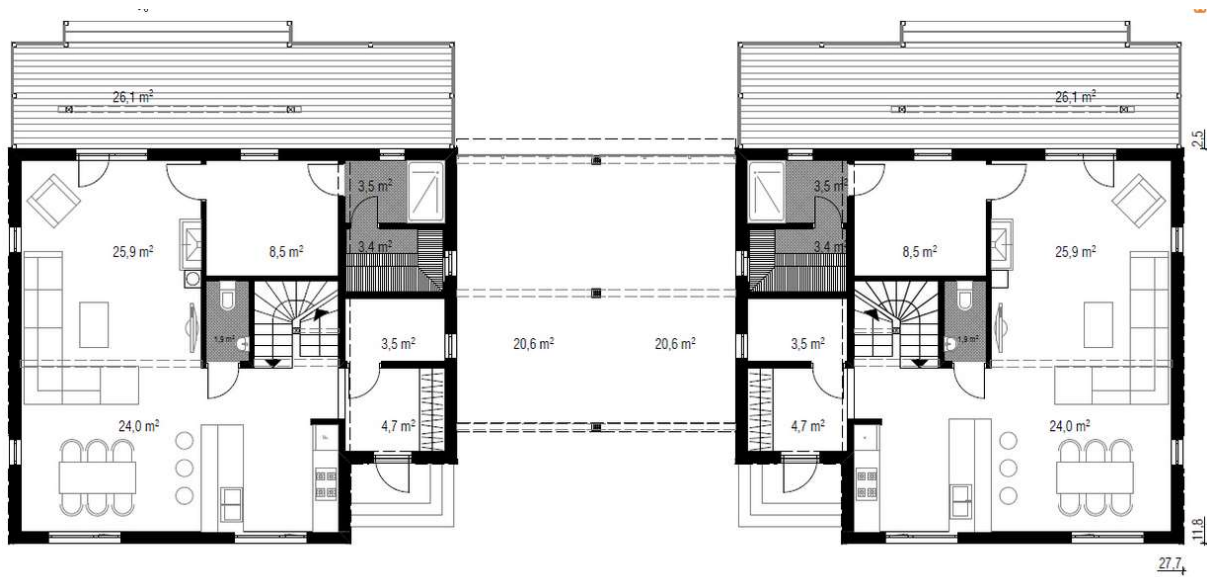

markus-d 1

Finse woning, Oosterwolde Fr, website: Finsewoning.nl, email: info@finsewoning.nl,
gsm: +31655086909