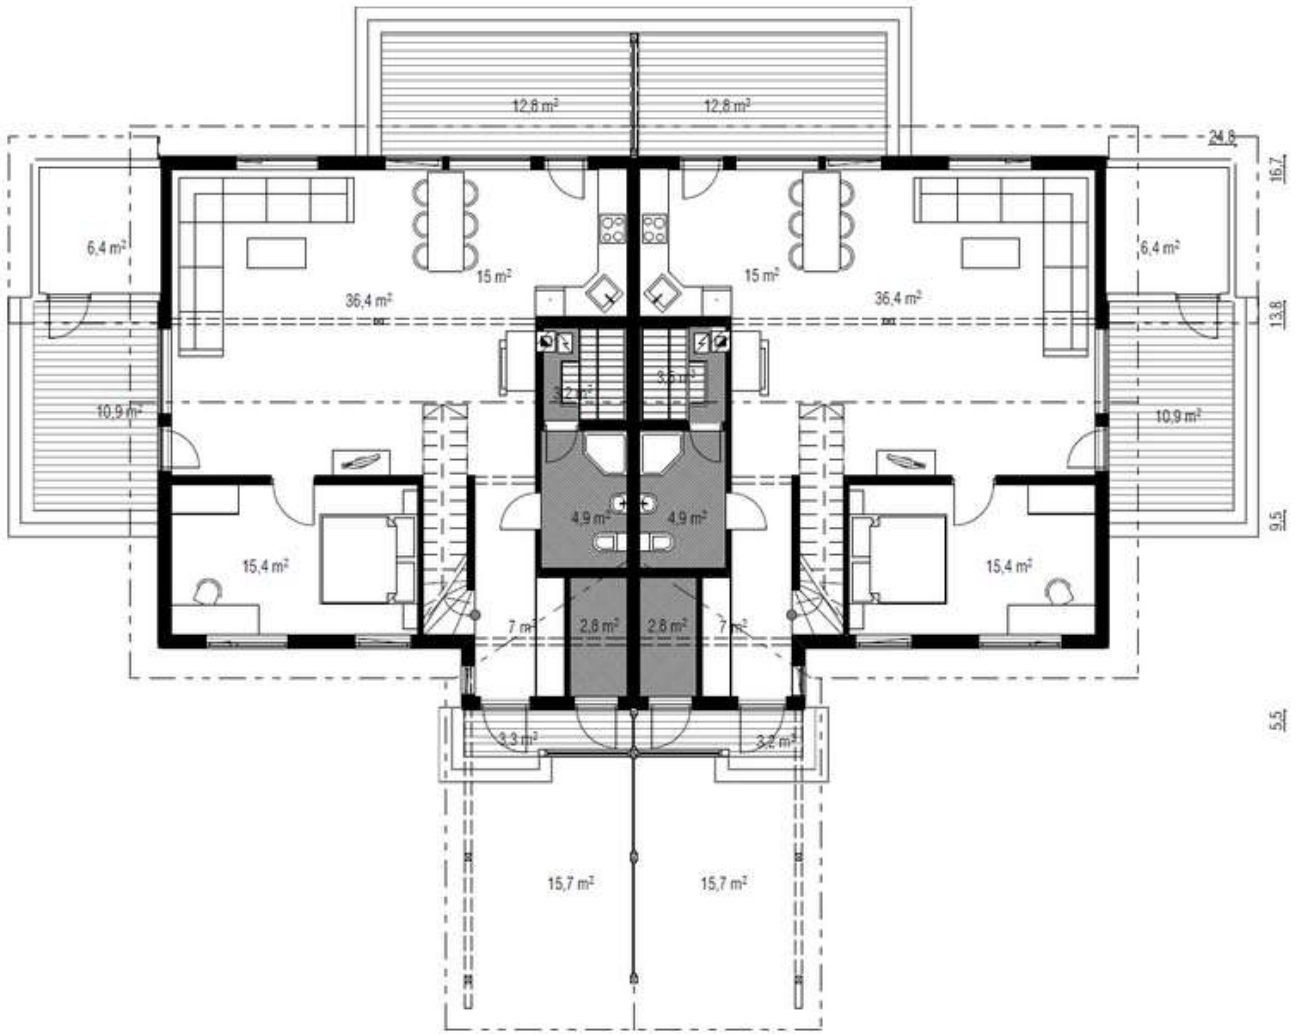

## **Dominic-D-130** (2 onder 1 kap)

Per woning

Bouwoppervlak ong.: 137,5 m<sup>2</sup>

Woonruimte: 112,5 m<sup>2</sup>

DominicD\_p

## Viktor-246 (2 onder 1 kap)

Oppervlaktewoning

Bouwoppervlak ong.: 90 m<sup>2</sup>

Woonruimte: 123,2 m<sup>2</sup>

Finse woning, Oosterwolde Fr, website: [Finsewoning.nl](http://Finsewoning.nl), email: [info@finsewoning.nl](mailto:info@finsewoning.nl),  
gsm: +31655086909

## Anton-289 (2 onder 1 kap)

Oppervlakte woning:

Bouwoppervlak ong.: 210 m<sup>2</sup>

Woonruimte: 144,7 m<sup>2</sup>

anton\_1

anton\_2