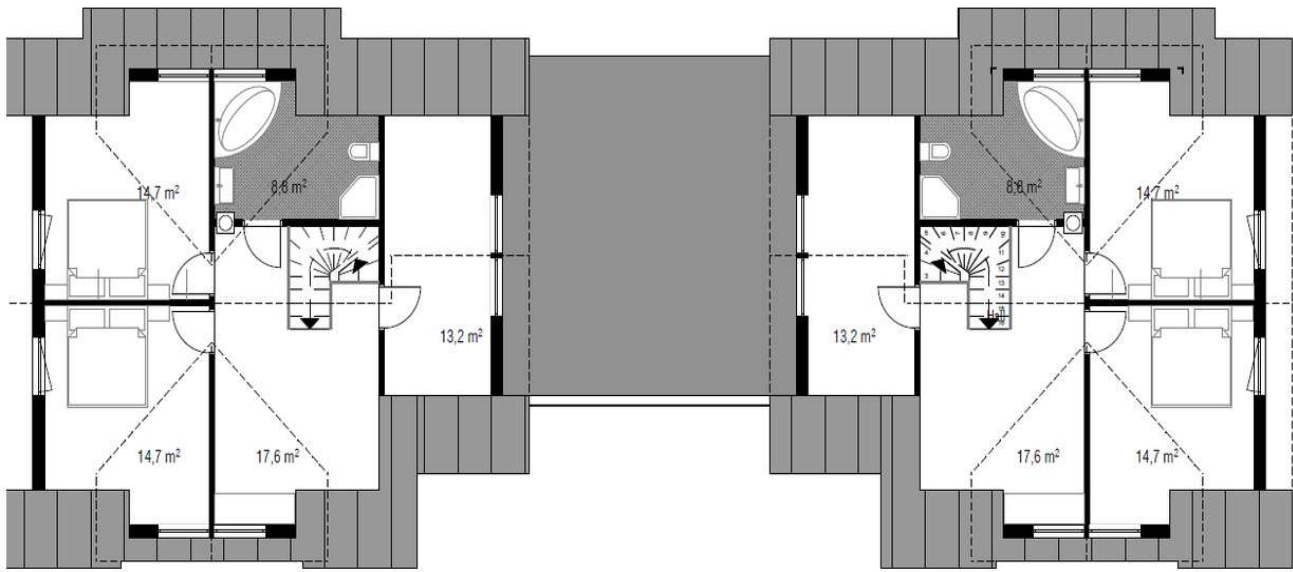

## **Dominic-D-130** (2 onder 1 kap)

Per woning

Bouwoppervlak ong.: 137,5 m<sup>2</sup>

Woonruimte: 112,5 m<sup>2</sup>

DominicD\_p

## Anton-289 (2 onder 1 kap)

Oppervlakte woning:

Bouwoppervlak ong.: 210 m<sup>2</sup>

Woonruimte: 144,7 m<sup>2</sup>

anton\_1

anton\_2

## Markus-D288 (geschakelde woningen)

Oppervlakte woning

Bouwoppervlak ong.: 164 m<sup>2</sup>

Woonruimte: 144,4 m<sup>2</sup>

markus-d 1

Finse woning, Oosterwolde Fr, website: [Finsewoning.nl](http://Finsewoning.nl), email: [info@finsewoning.nl](mailto:info@finsewoning.nl),  
gsm: +31655086909

## Nelson-130 (2 onder 1 kap)

Oppervlakte woning:  
Bouwooppervlak ong.: 210 m<sup>2</sup>  
Woonruimte: 129,8 m<sup>2</sup>

Finse woning, Oosterwolde Fr, website: [Finsewoning.nl](http://Finsewoning.nl), email: [info@finsewoning.nl](mailto:info@finsewoning.nl),  
gsm: +31655086909