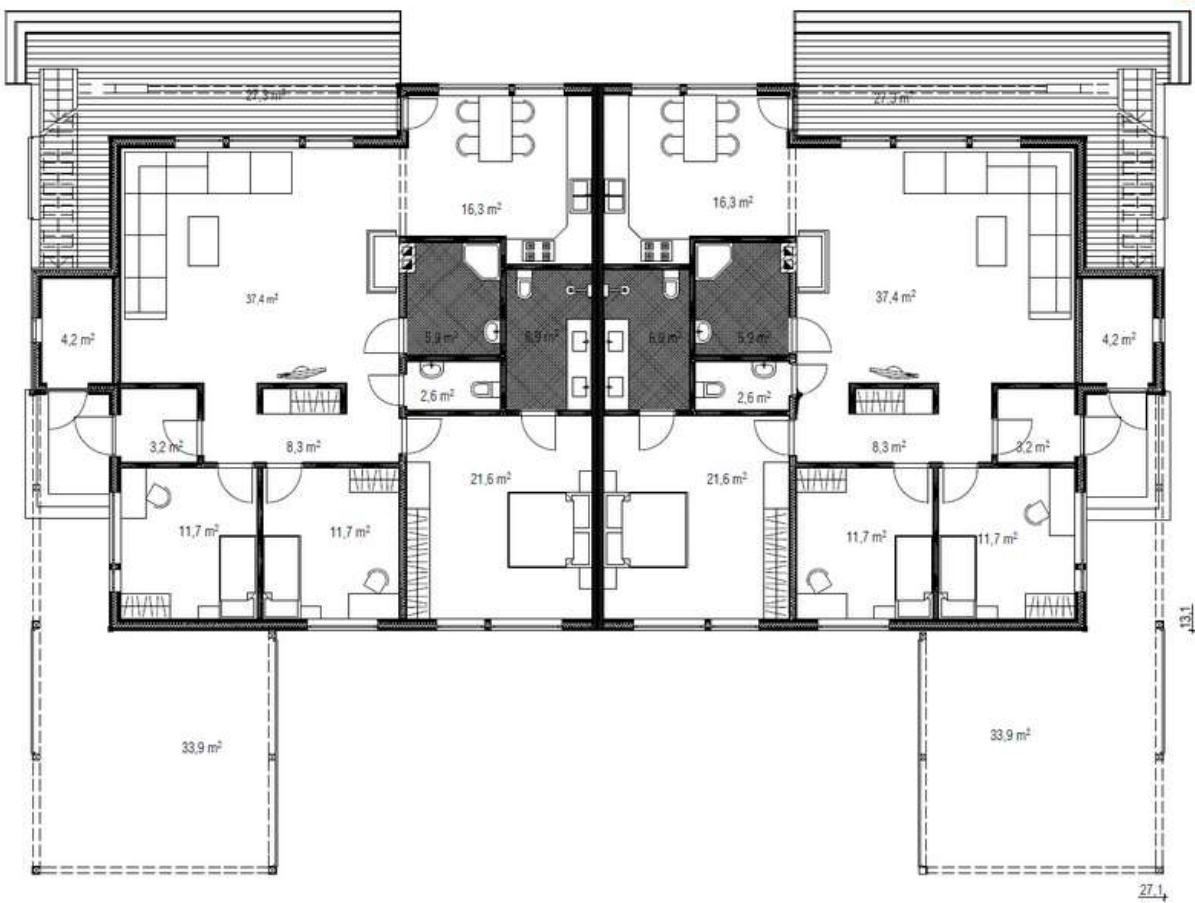

## **Dominic-D-130** (2 onder 1 kap)

Per woning

Bouwoppervlak ong.: 137,5 m<sup>2</sup>

Woonruimte: 112,5 m<sup>2</sup>

DominicD\_p

## Viktor-246 (2 onder 1 kap)

Oppervlaktewoning

Bouwoppervlak ong.: 90 m<sup>2</sup>

Woonruimte: 123,2 m<sup>2</sup>

Finse woning, Oosterwolde Fr, website: [Finsewoning.nl](http://Finsewoning.nl), email: [info@finsewoning.nl](mailto:info@finsewoning.nl),  
gsm: +31655086909

## Anton-289 (2 onder 1 kap)

Oppervlakte woning:

Bouwoppervlak ong.: 210 m<sup>2</sup>

Woonruimte: 144,7 m<sup>2</sup>

anton\_1

anton\_2

## Nelson-130 (2 onder 1 kap)

Oppervlakte woning:  
Bouwooppervlak ong.: 210 m<sup>2</sup>  
Woonruimte: 129,8 m<sup>2</sup>

Finse woning, Oosterwolde Fr, website: [Finsewoning.nl](http://Finsewoning.nl), email: [info@finsewoning.nl](mailto:info@finsewoning.nl),  
gsm: +31655086909