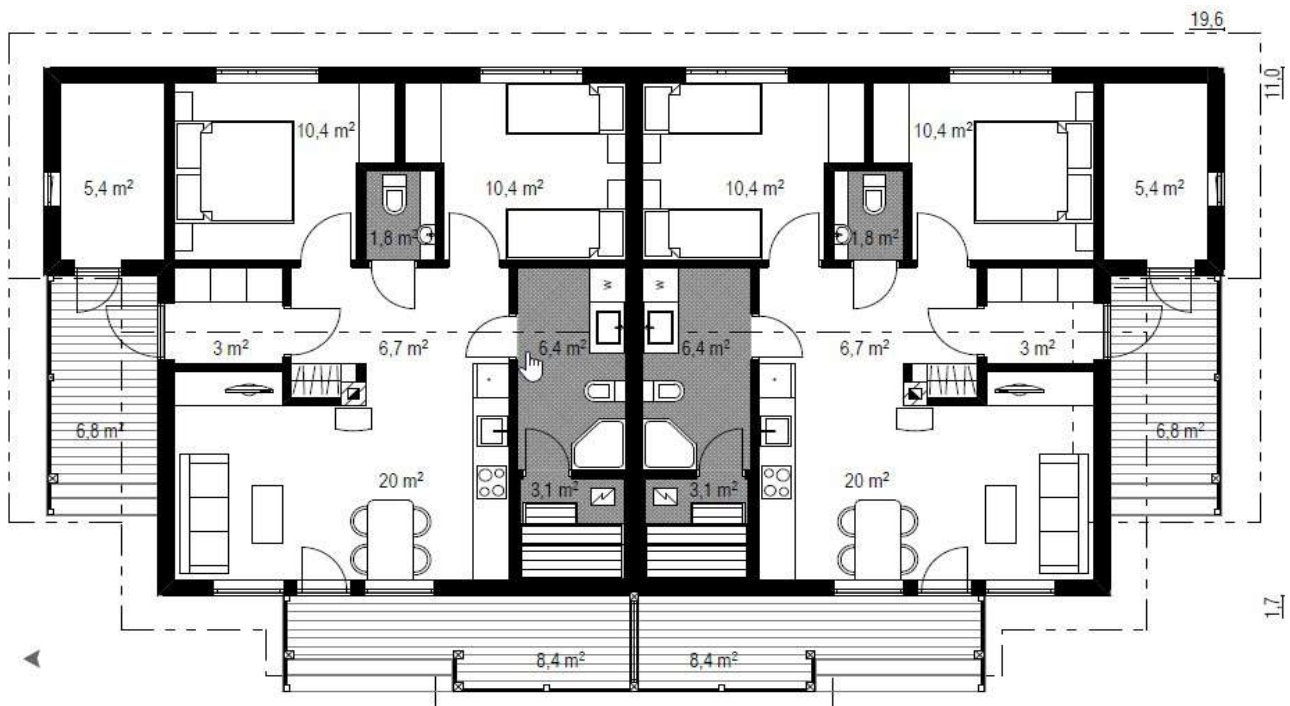

## 2 Onder 1 kapwoningen

**August** (2 onder 1 kap)

Per woning:

Bouwooppervlak ong.: 125 m<sup>2</sup>

Woonruimte: 67,2 m<sup>2</sup>

august\_1

## **Dominic-D-130** (2 onder 1 kap)

Per woning

Bouwoppervlak ong.: 137,5 m<sup>2</sup>

Woonruimte: 112,5 m<sup>2</sup>

DominicD\_p

## Viktor-246 (2 onder 1 kap)

Oppervlaktewoning

Bouwoppervlak ong.: 90 m<sup>2</sup>

Woonruimte: 123,2 m<sup>2</sup>

Finse woning, Oosterwolde Fr, website: [Finsewoning.nl](http://Finsewoning.nl), email: [info@finsewoning.nl](mailto:info@finsewoning.nl),  
gsm: +31655086909

## Anton-289 (2 onder 1 kap)

Oppervlakte woning:

Bouwoppervlak ong.: 210 m<sup>2</sup>

Woonruimte: 144,7 m<sup>2</sup>

anton\_1

anton\_2